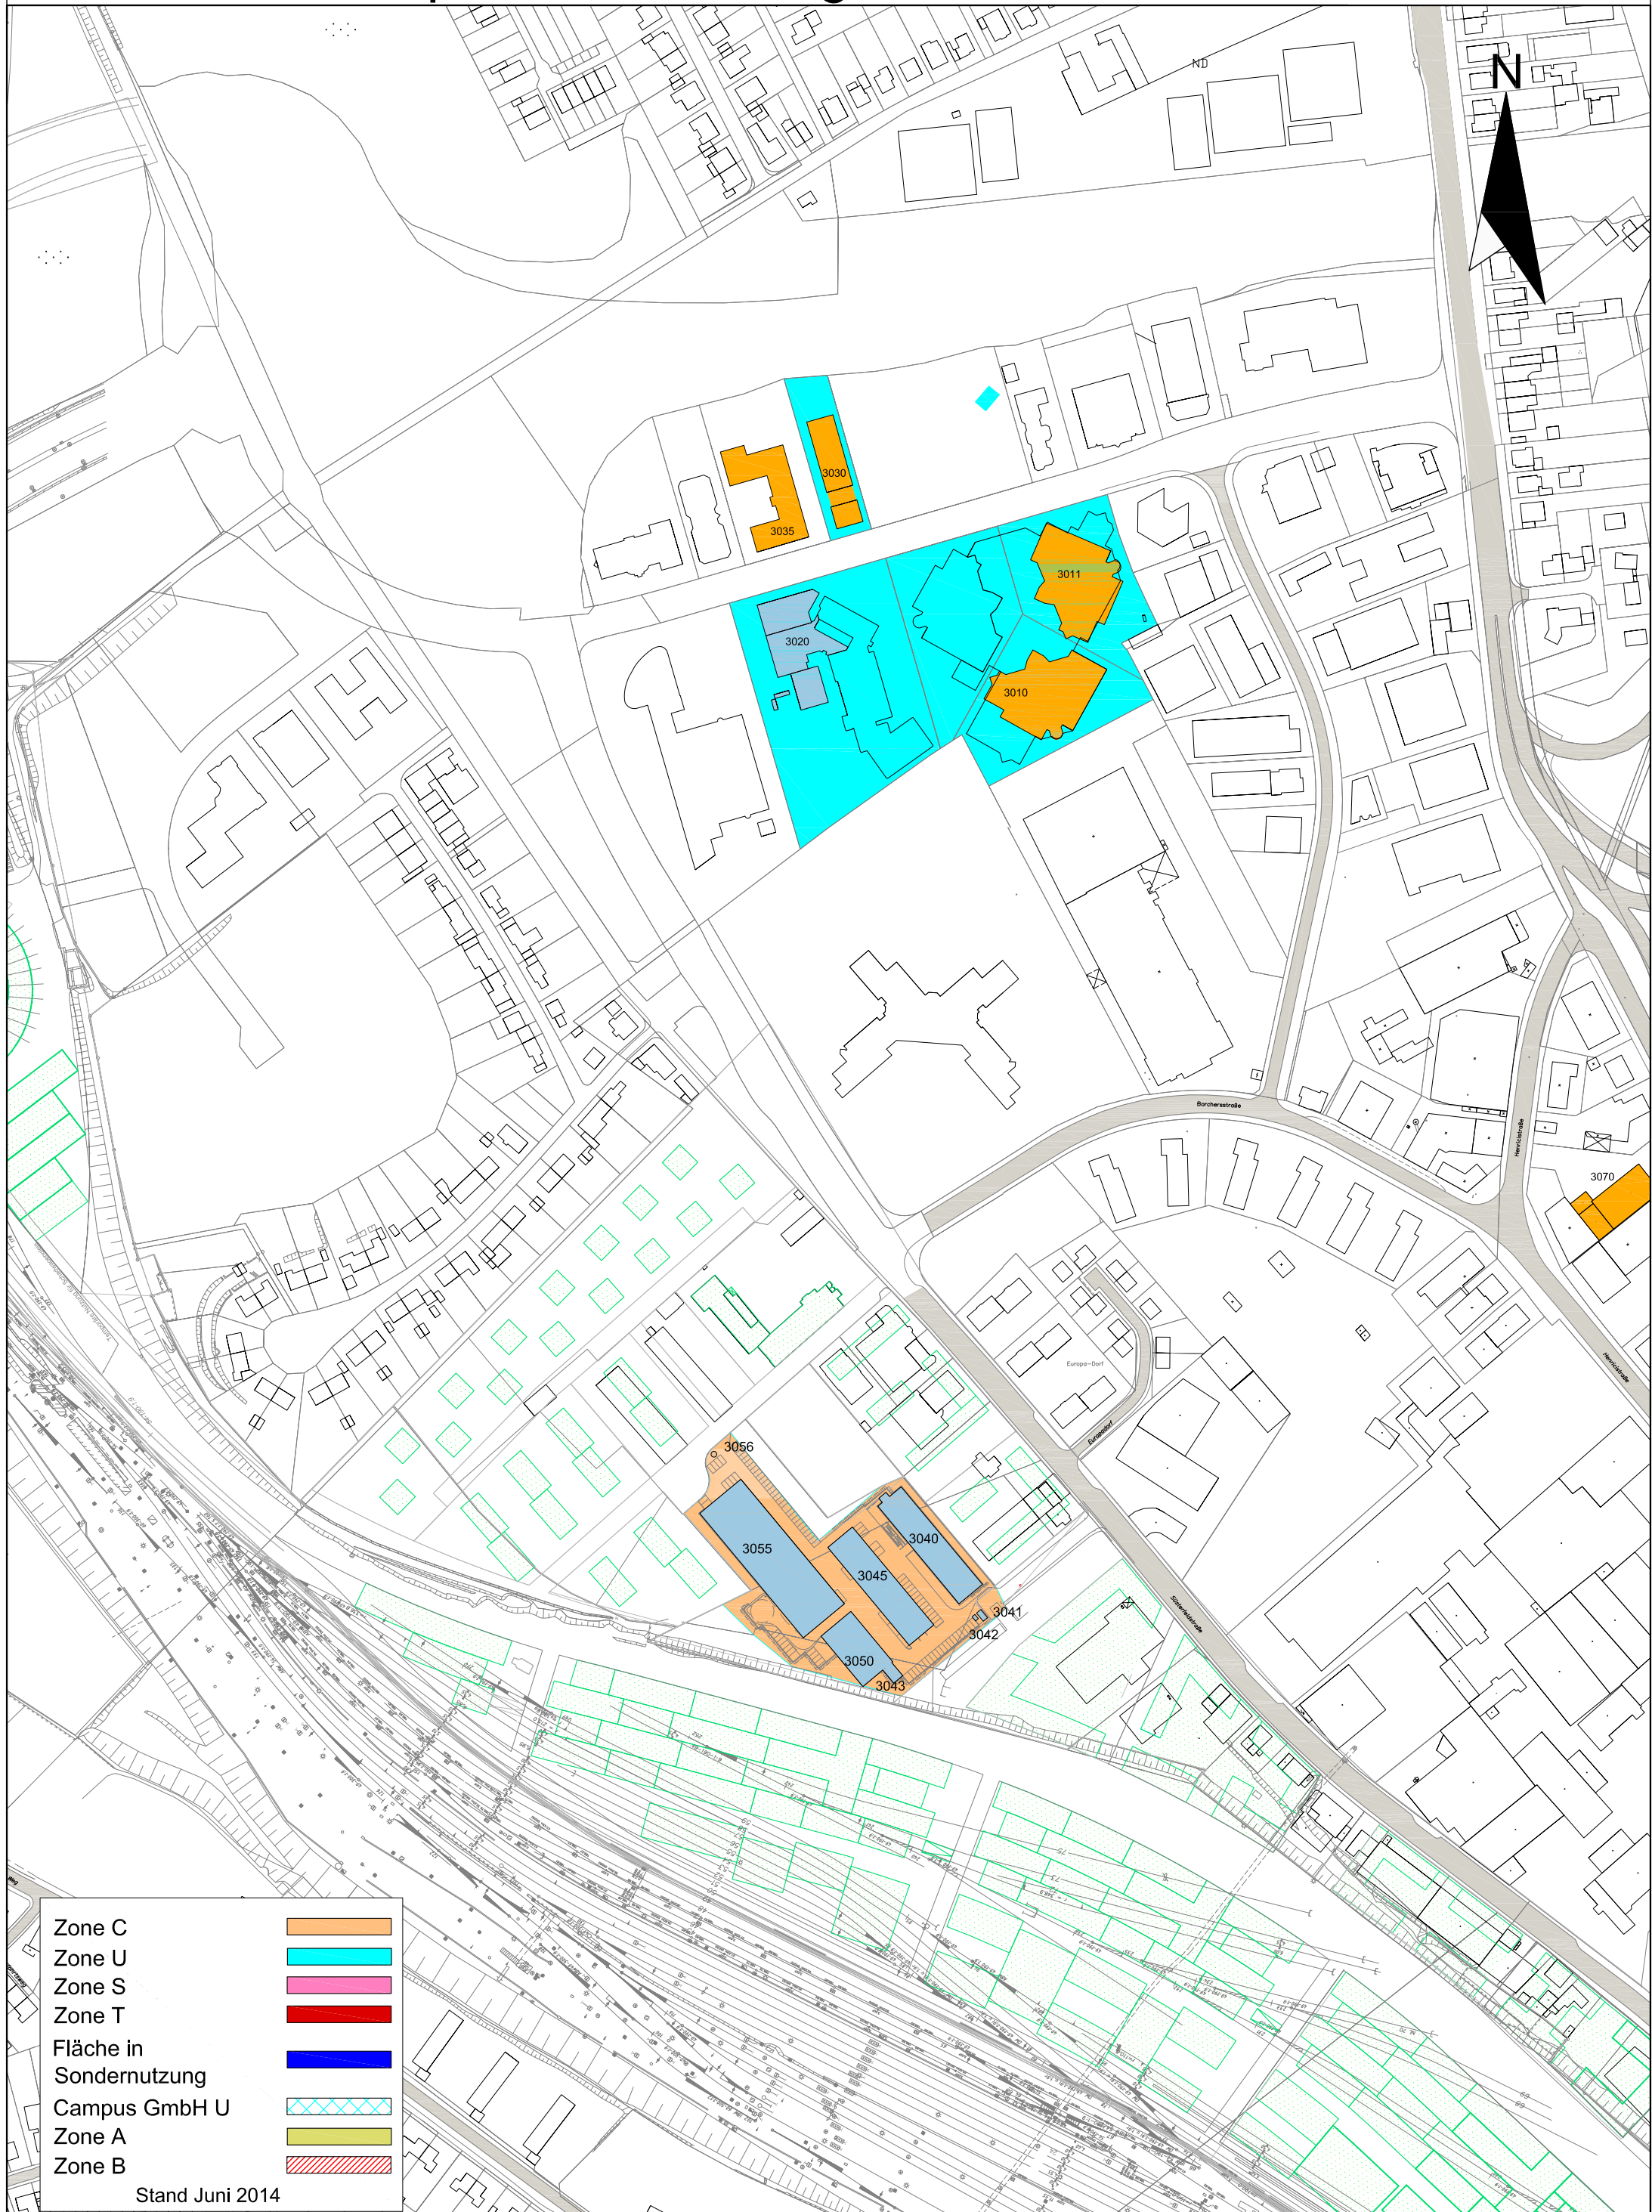

## Parkzonen Campus Laurensberg

Zone C	
Zone U	
Zone S	
Zone T	
Fläche in Sondernutzung	
Campus GmbH U	
Zone A	
Zone B	

Stand Juni 2014